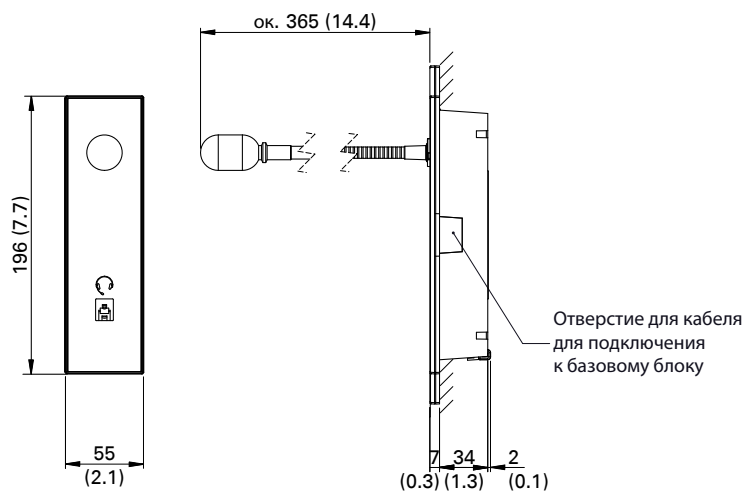

Установка

МЕРЫ ПРЕДОСТОРОЖНОСТИ / ИНСТРУКЦИИ ПО МОНТАЖУ

- При открытии модулей необходимо соблюдать требования защиты от статического электричества.
- Модули могут открывать только сервисные инженеры с соответствующим допуском.
- Лицевые панели крепятся к задней части корпуса с помощью винтов. Поэтому поверхность пульта управления должна быть доступна сзади.
- В комплект поставки включены шурупы для металлических пластин (4 шт. 3.5 мм x 9.5 мм Tx10) и шурупы для дерева (6 шт. 3.5 мм x 30 мм Tx10) для внутреннего монтажа в стол.
- «Гусиная шея»: Во избежание чрезмерного растягивания и преждевременного износа угол наклона «гусиной шеи» не должен превышать 90 градусов.

ПРИМЕЧАНИЕ ПО ИСПОЛЬЗОВАНИЮ

- «Гусиная шея»: Во избежание чрезмерного растягивания и преждевременного износа угол наклона «гусиной шеи» не должен превышать 90 градусов.

ПОДКЛЮЧЕНИЕ

- Модуль микрофона «гусиная шея» подключается к базовому модулю в разъемы «земля» (винтовой разъем “external loudspeaker module”), “gooseneck” и “headset”.

ГАБАРИТЫ CDMI 50P HD

Габариты в мм, масштаб не соблюден!