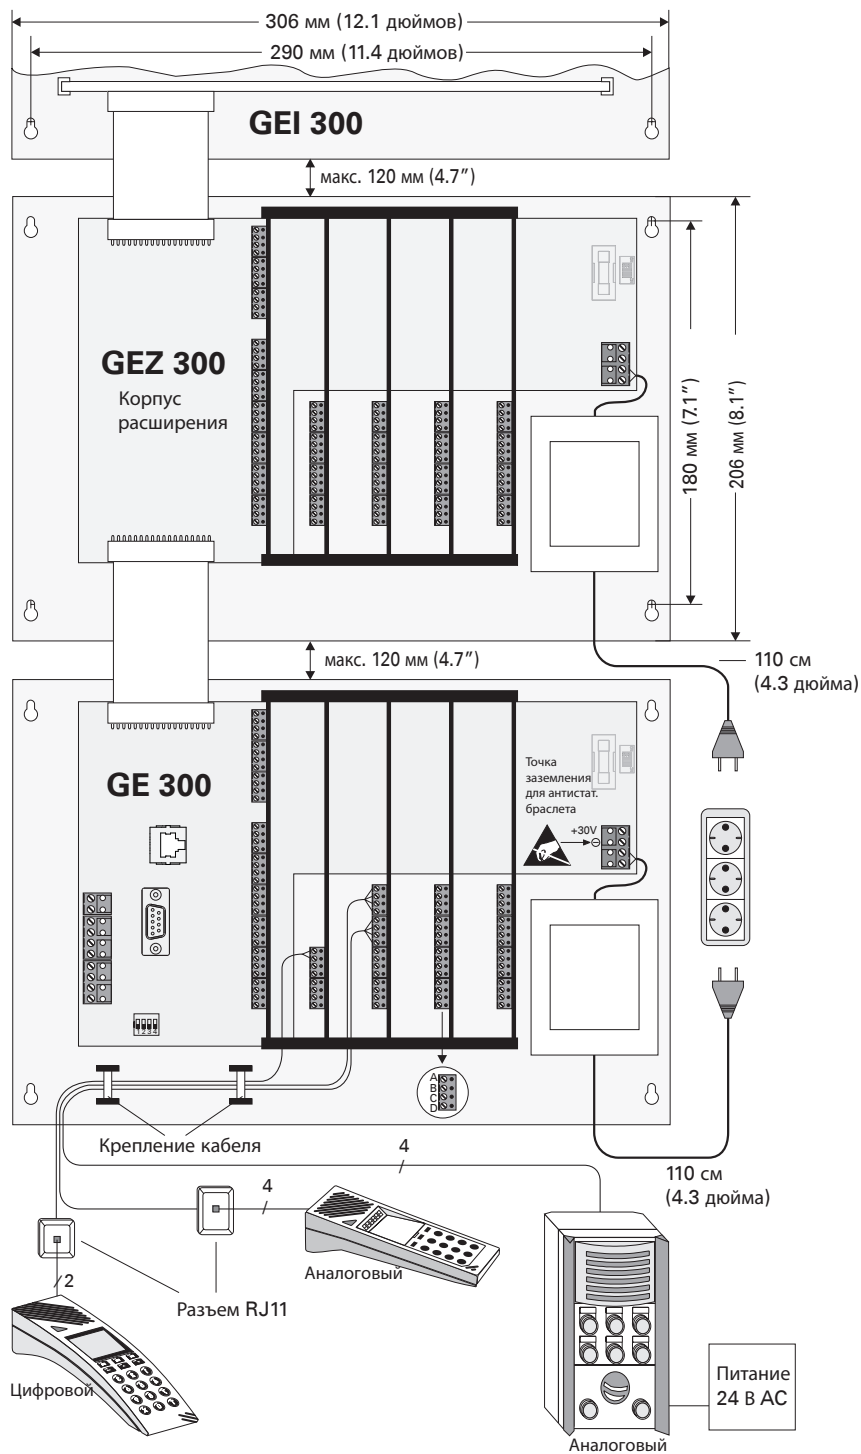

Установка

МОНТАЖ, ПРОКЛАДКА КАБЕЛЕЙ